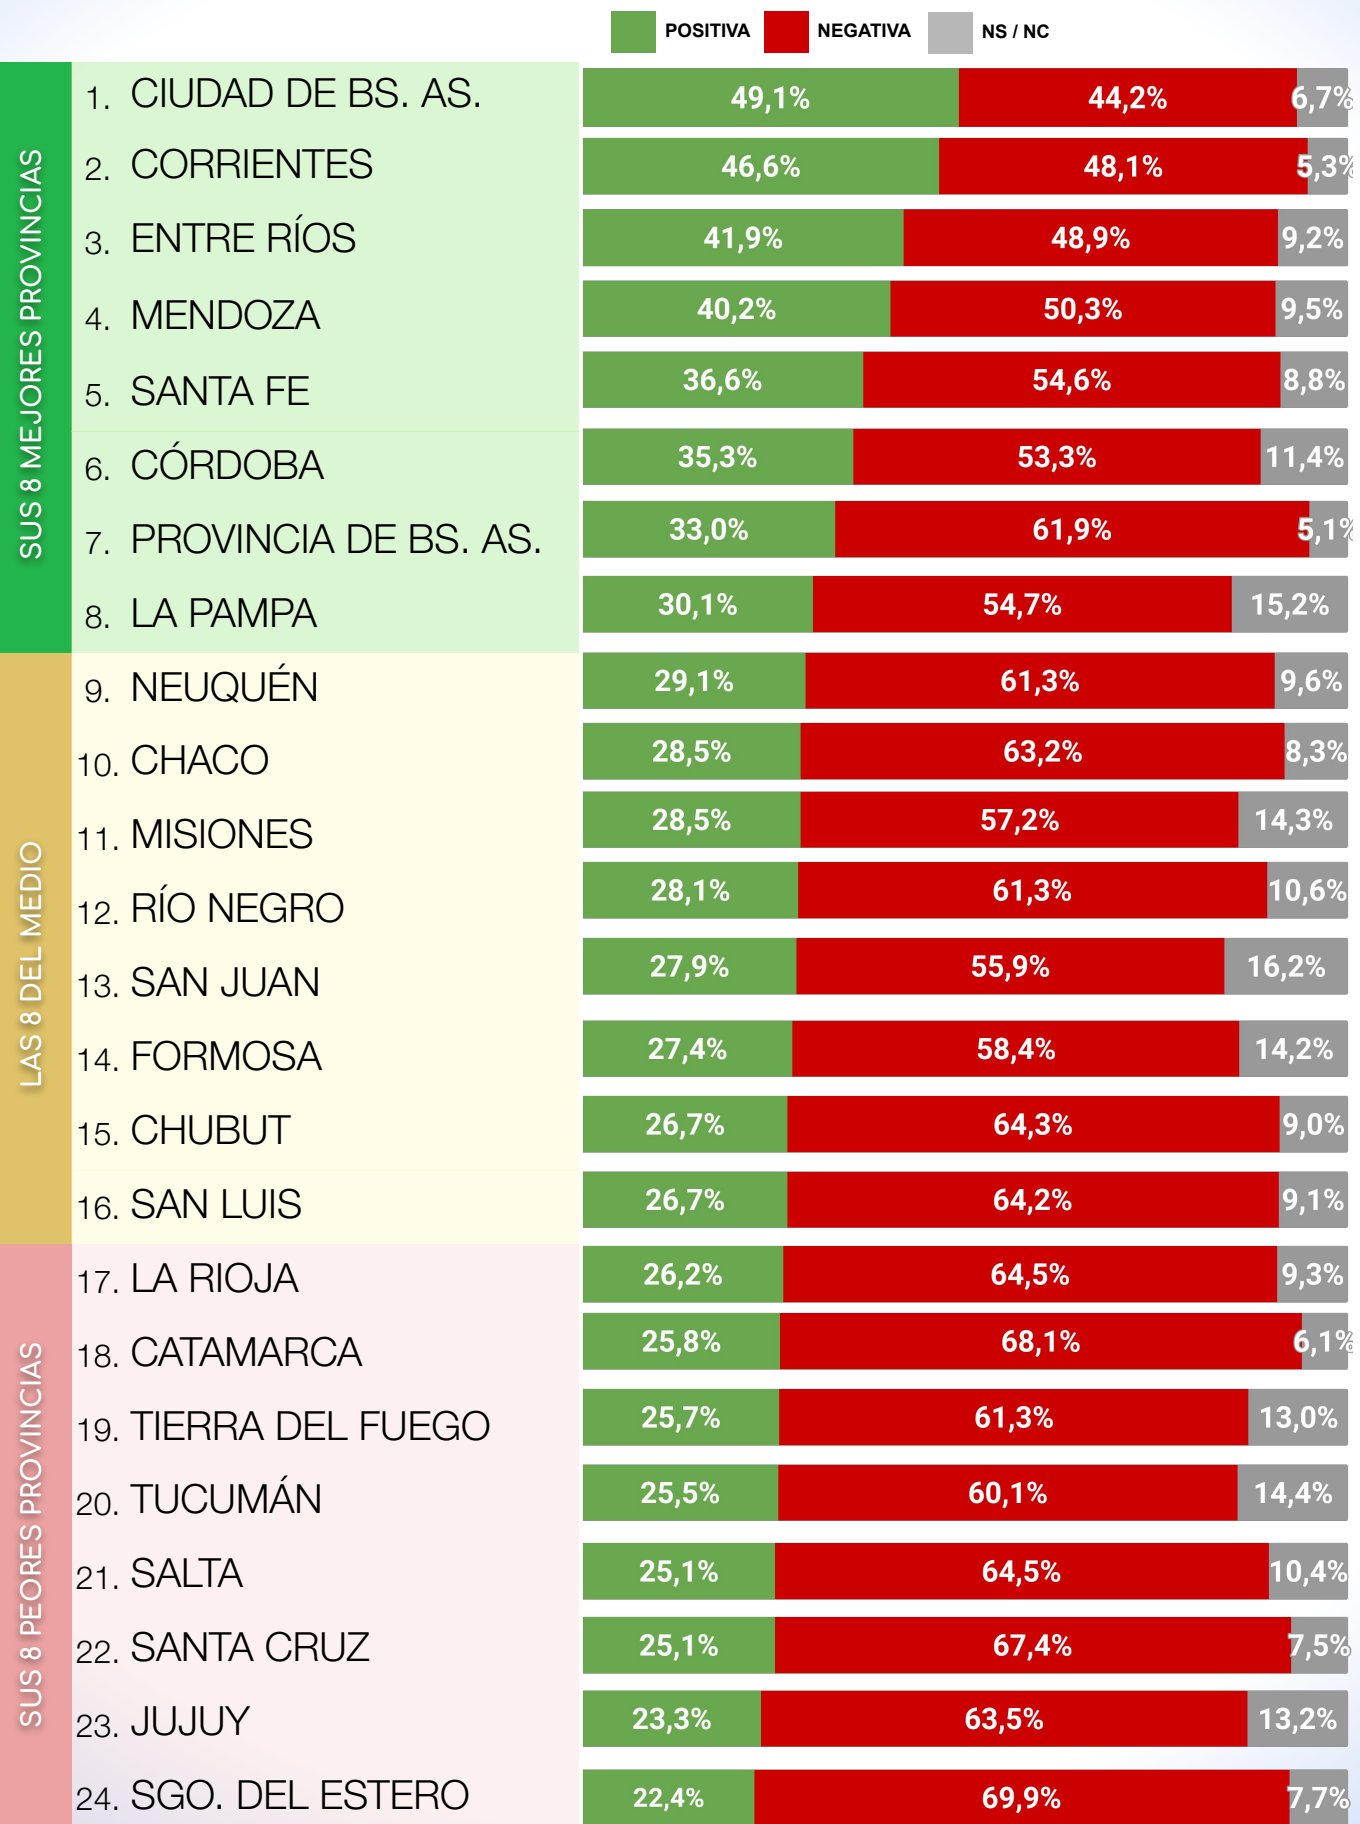

RANKING INTERPROVINCIAL DE IMAGEN POSITIVA
SERGIO MASSA - SEPTIEMBRE 2023 -

RANKING INTERPROVINCIAL DE IMAGEN POSITIVA
 PATRICIA BULLRICH - SEPTIEMBRE 2023 -

**RANKING INTERPROVINCIAL DE IMAGEN POSITIVA
JAVIER MILEI - SEPTIEMBRE 2023 -**

COMPARATIVA IMAGEN POSITIVA PRINCIPALES CANDIDATOS NACIONALES - SEPTIEMBRE 2023

 IMAGEN MÁS ALTA

			
CATAMARCA	45,7%	25,8%	37,5%
CHACO	43,8%	28,5%	38,9%
CHUBUT	27,1%	26,7%	48,8%
CIUDAD DE BS. AS.	31,5%	49,1%	34,1%
CÓRDOBA	20,8%	35,3%	43,7%
CORRIENTES	40,7%	46,6%	41,9%
ENTRE RÍOS	37,1%	41,9%	39,1%
FORMOSA	47,2%	27,4%	40,9%
JUJUY	30,6%	23,3%	46,7%
LA PAMPA	35,9%	30,1%	43,7%
LA RIOJA	37,6%	26,2%	45,5%
MENDOZA	25,1%	40,2%	48,4%
MISIONES	39,4%	28,5%	47,9%
NEUQUÉN	28,8%	29,1%	48,5%
PROV. DE BS. AS.	41,8%	33,0%	40,4%
RÍO NEGRO	29,1%	28,1%	46,3%
SALTA	35,3%	25,1%	53,3%
SAN JUAN	35,5%	27,9%	44,5%
SAN LUIS	27,5%	26,7%	52,2%
SANTA CRUZ	29,4%	25,1%	41,1%
SANTA FE	28,1%	36,6%	44,6%
SGO. DEL ESTERO	50,7%	22,4%	39,6%
T. DEL FUEGO	36,9%	25,7%	44,2%
TUCUMÁN	37,3%	25,5%	45,9%