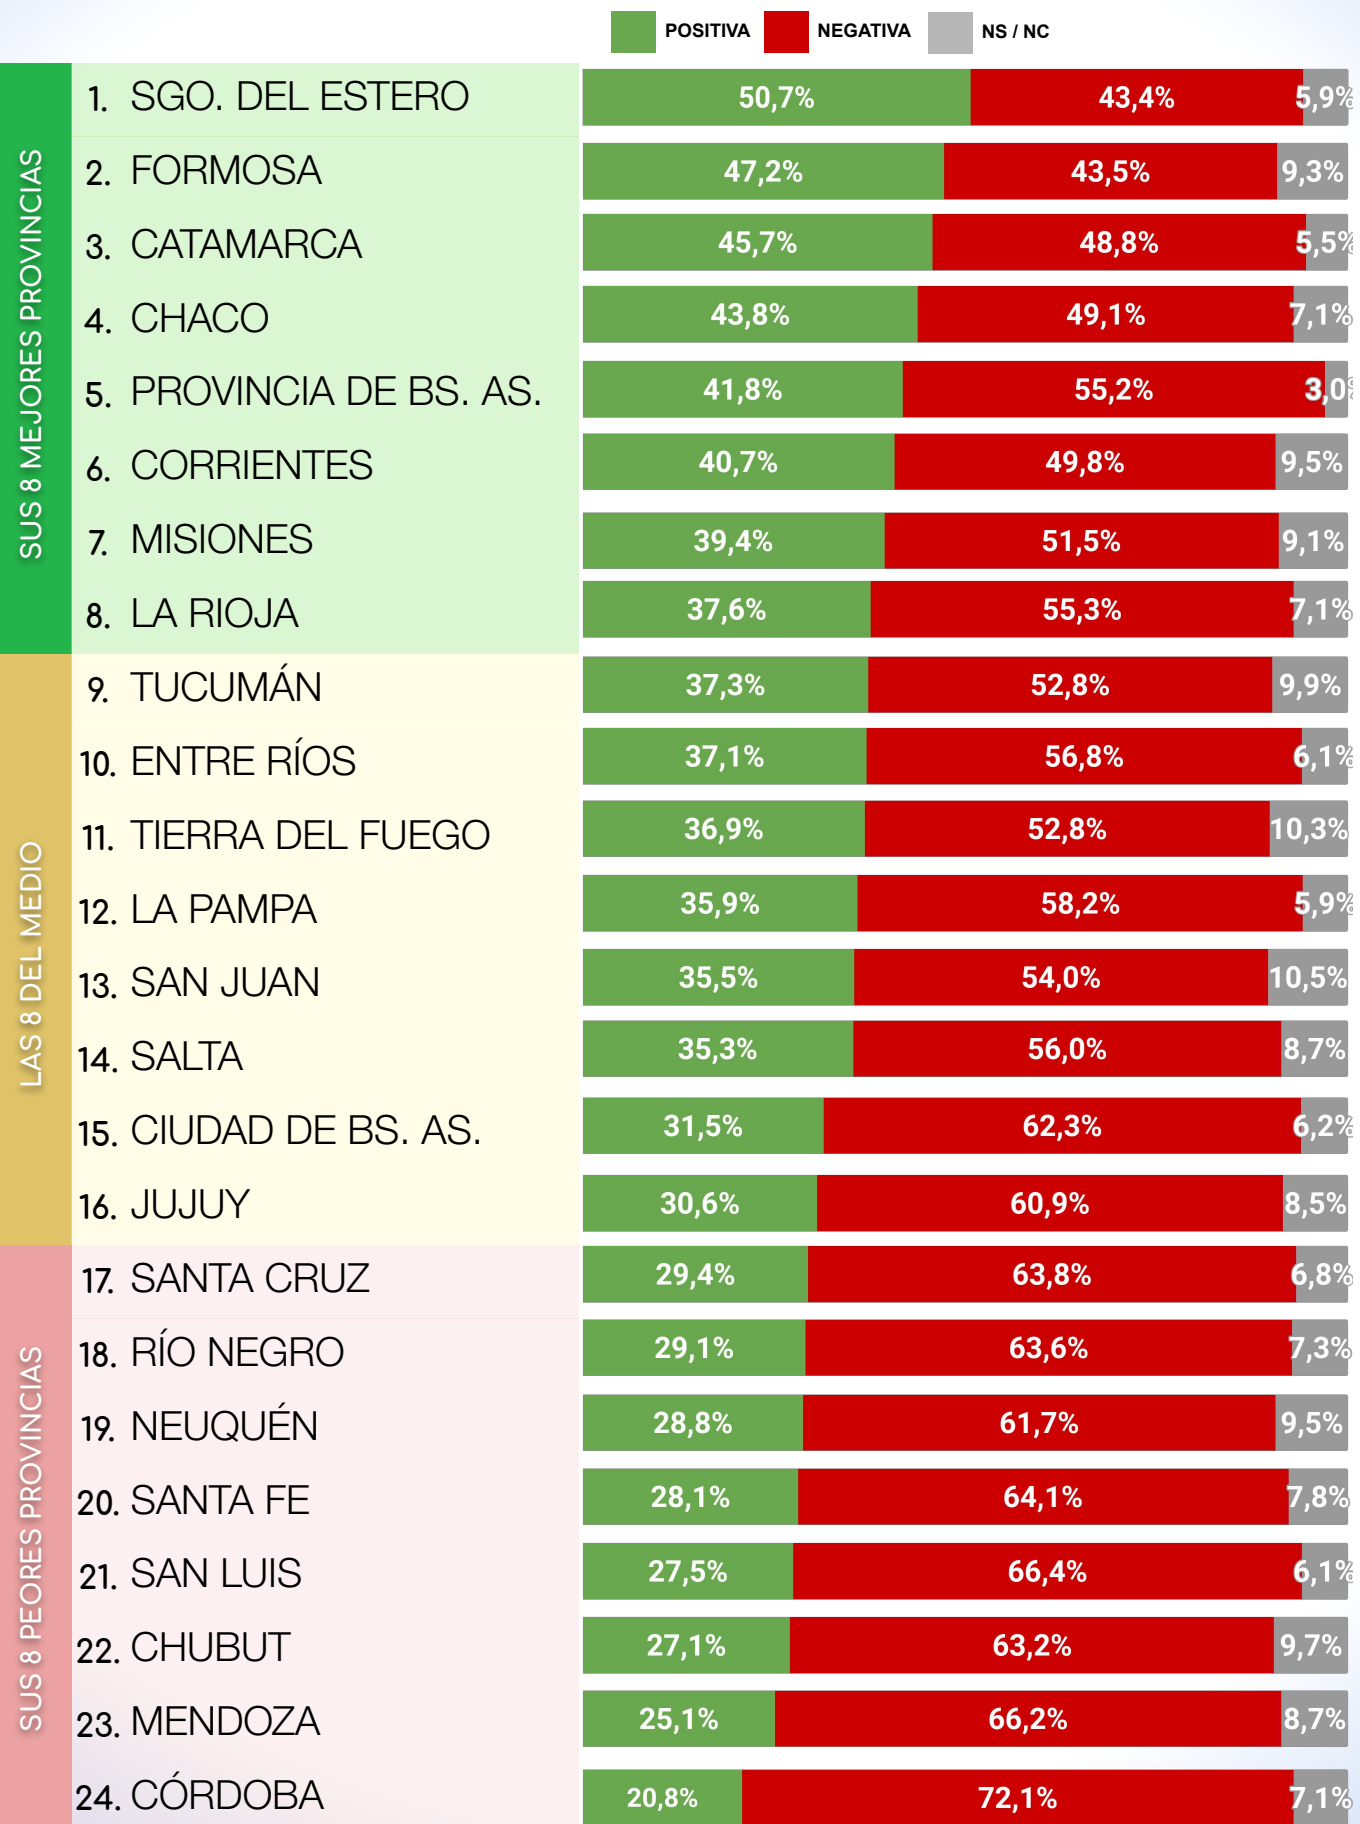

RANKING INTERPROVINCIAL DE IMAGEN POSITIVA
SERGIO MASSA - SEPTIEMBRE 2023 -

RANKING INTERPROVINCIAL DE IMAGEN POSITIVA
 PATRICIA BULLRICH - SEPTIEMBRE 2023 -

**RANKING INTERPROVINCIAL DE IMAGEN POSITIVA
JAVIER MILEI - SEPTIEMBRE 2023 -**

COMPARATIVA IMAGEN POSITIVA PRINCIPALES CANDIDATOS NACIONALES - SEPTIEMBRE 2023

 IMAGEN MÁS ALTA

			
CATAMARCA	45,7%	25,8%	37,5%
CHACO	43,8%	28,5%	38,9%
CHUBUT	27,1%	26,7%	48,8%
CIUDAD DE BS. AS.	31,5%	49,1%	34,1%
CÓRDOBA	20,8%	35,3%	43,7%
CORRIENTES	40,7%	46,6%	41,9%
ENTRE RÍOS	37,1%	41,9%	39,1%
FORMOSA	47,2%	27,4%	40,9%
JUJUY	30,6%	23,3%	46,7%
LA PAMPA	35,9%	30,1%	43,7%
LA RIOJA	37,6%	26,2%	45,5%
MENDOZA	25,1%	40,2%	48,4%
MISIONES	39,4%	28,5%	47,9%
NEUQUÉN	28,8%	29,1%	48,5%
PROV. DE BS. AS.	41,8%	33,0%	40,4%
RÍO NEGRO	29,1%	28,1%	46,3%
SALTA	35,3%	25,1%	53,3%
SAN JUAN	35,5%	27,9%	44,5%
SAN LUIS	27,5%	26,7%	52,2%
SANTA CRUZ	29,4%	25,1%	41,1%
SANTA FE	28,1%	36,6%	44,6%
SGO. DEL ESTERO	50,7%	22,4%	39,6%
T. DEL FUEGO	36,9%	25,7%	44,2%
TUCUMÁN	37,3%	25,5%	45,9%