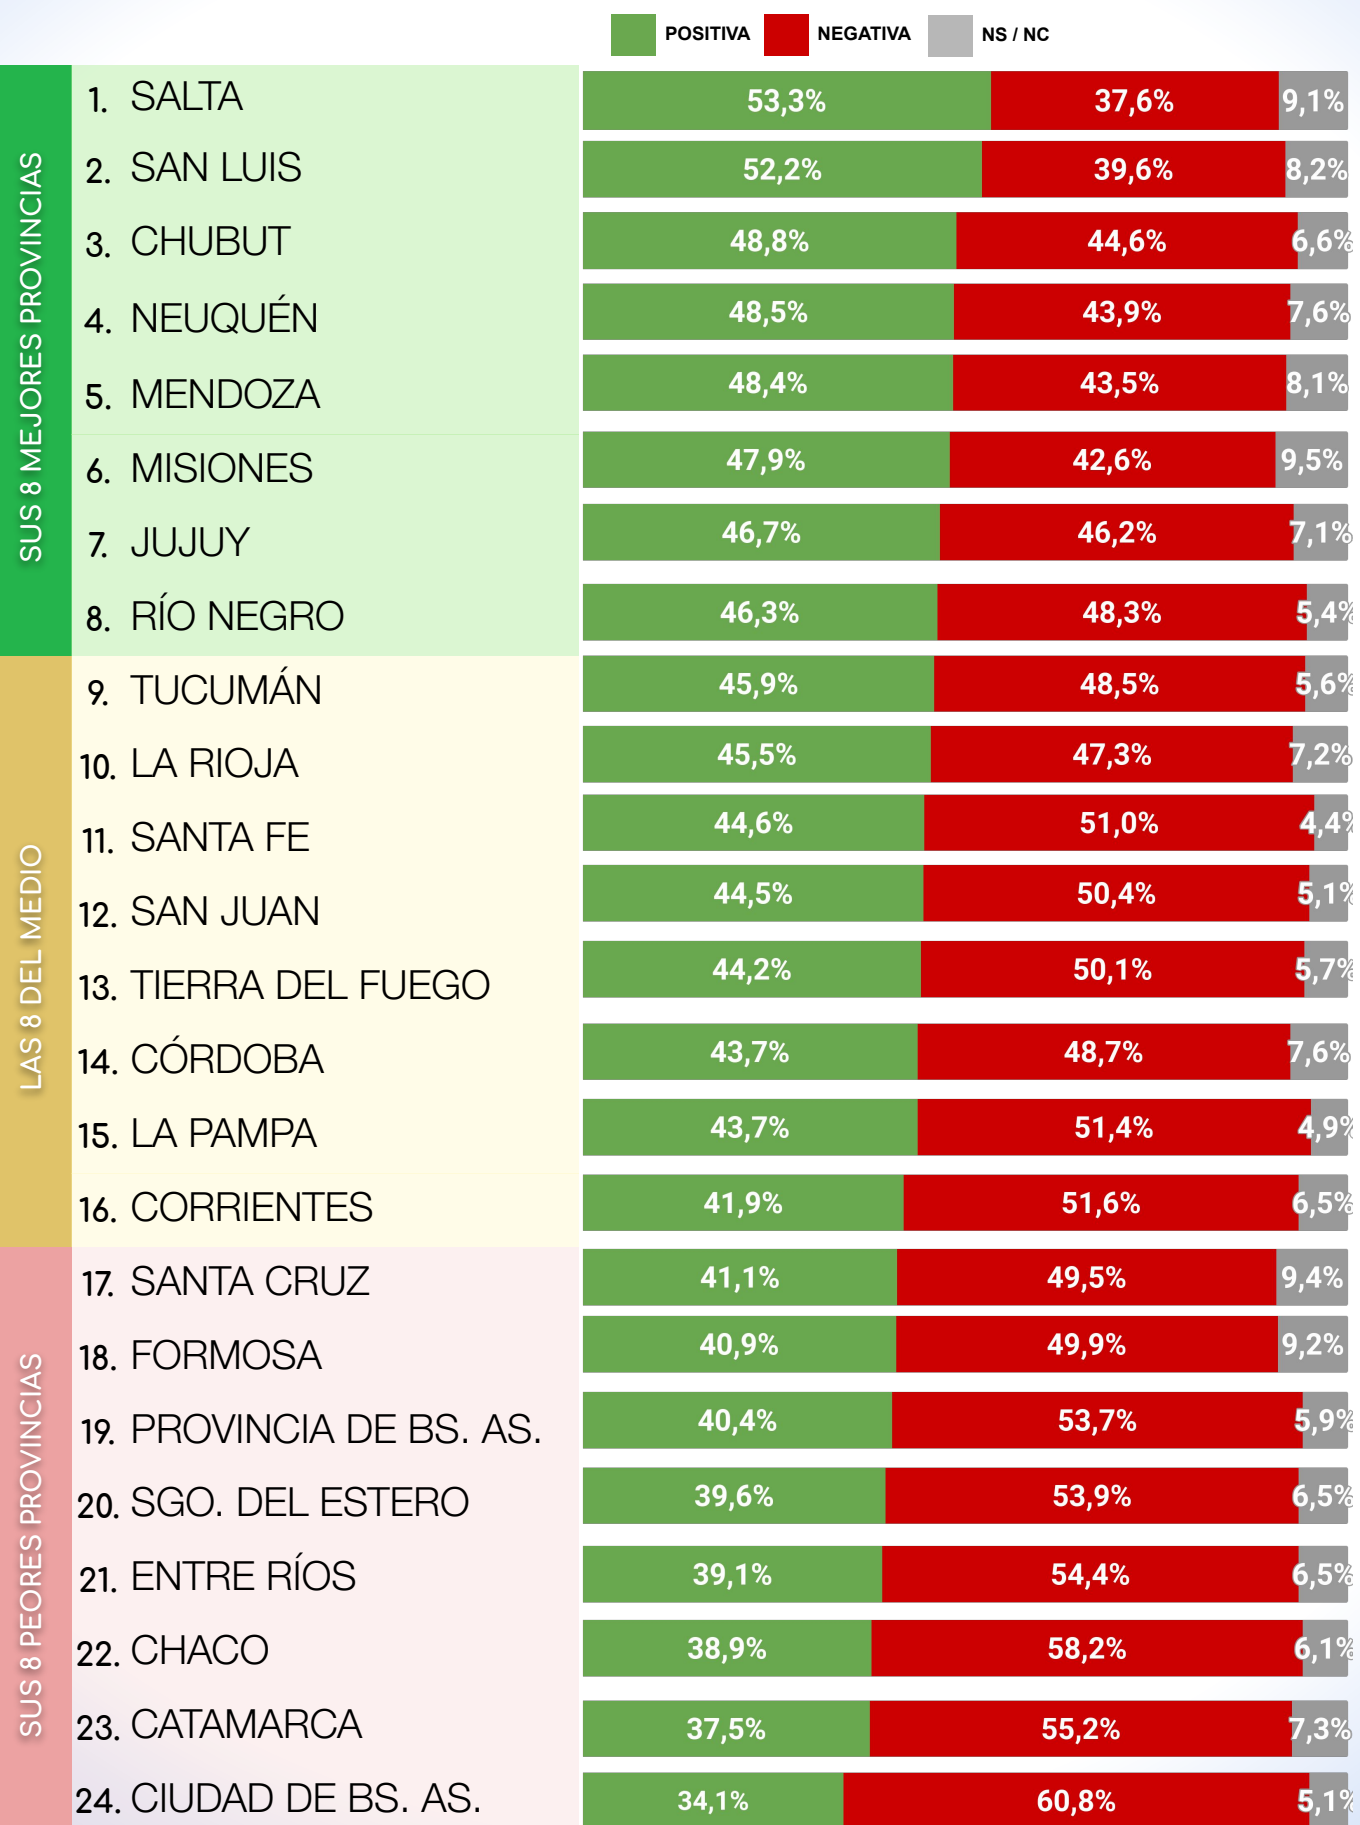

RANKING INTERPROVINCIAL DE IMAGEN POSITIVA
SERGIO MASSA - SEPTIEMBRE 2023 -

RANKING INTERPROVINCIAL DE IMAGEN POSITIVA
 PATRICIA BULLRICH - SEPTIEMBRE 2023 -

**RANKING INTERPROVINCIAL DE IMAGEN POSITIVA
JAVIER MILEI - SEPTIEMBRE 2023 -**

COMPARATIVA IMAGEN POSITIVA PRINCIPALES CANDIDATOS NACIONALES - SEPTIEMBRE 2023

 IMAGEN MÁS ALTA

			
CATAMARCA	45,7%	25,8%	37,5%
CHACO	43,8%	28,5%	38,9%
CHUBUT	27,1%	26,7%	48,8%
CIUDAD DE BS. AS.	31,5%	49,1%	34,1%
CÓRDOBA	20,8%	35,3%	43,7%
CORRIENTES	40,7%	46,6%	41,9%
ENTRE RÍOS	37,1%	41,9%	39,1%
FORMOSA	47,2%	27,4%	40,9%
JUJUY	30,6%	23,3%	46,7%
LA PAMPA	35,9%	30,1%	43,7%
LA RIOJA	37,6%	26,2%	45,5%
MENDOZA	25,1%	40,2%	48,4%
MISIONES	39,4%	28,5%	47,9%
NEUQUÉN	28,8%	29,1%	48,5%
PROV. DE BS. AS.	41,8%	33,0%	40,4%
RÍO NEGRO	29,1%	28,1%	46,3%
SALTA	35,3%	25,1%	53,3%
SAN JUAN	35,5%	27,9%	44,5%
SAN LUIS	27,5%	26,7%	52,2%
SANTA CRUZ	29,4%	25,1%	41,1%
SANTA FE	28,1%	36,6%	44,6%
SGO. DEL ESTERO	50,7%	22,4%	39,6%
T. DEL FUEGO	36,9%	25,7%	44,2%
TUCUMÁN	37,3%	25,5%	45,9%